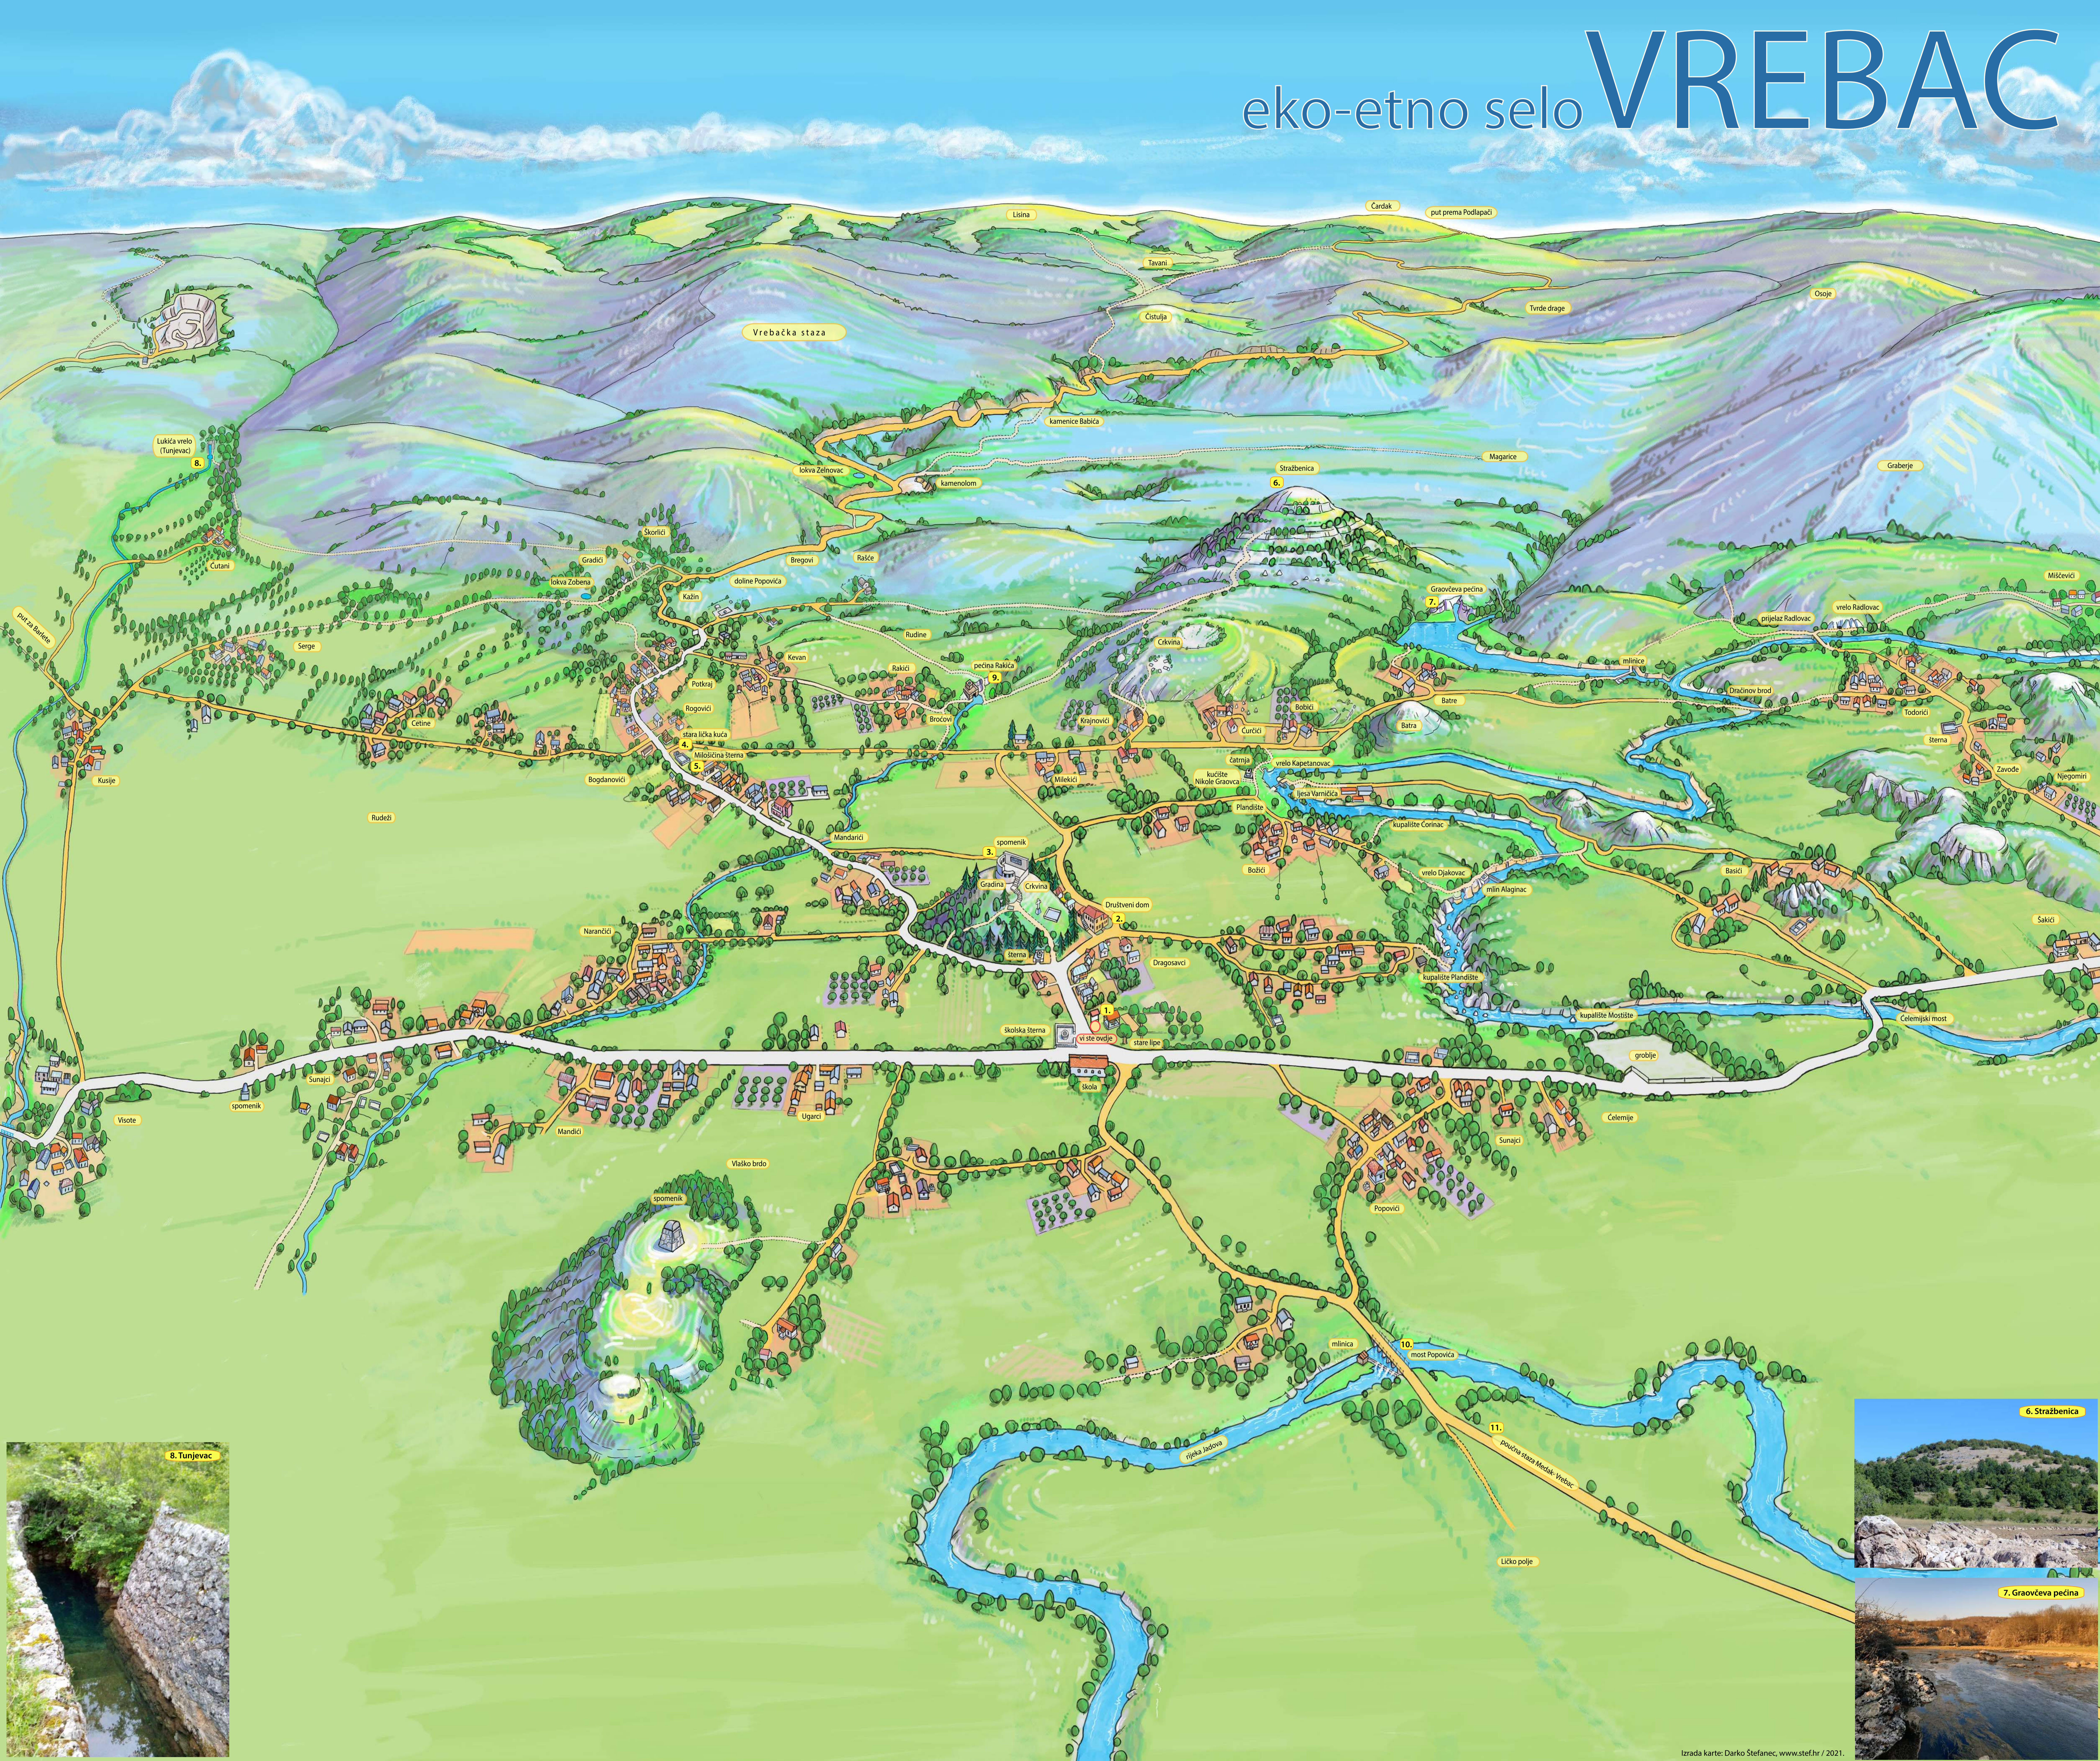

eko-etno selo VREBAC

8. Tunjevac

9. Pećina Rakica

5. Milošičina šterna

4. Stara lička kuća

1. Nadstrešnica i bučalište

2. Društveni dom

3. Gradina spomenik

10. Most Popovića

11. Poučna staza Medak-Vrebač

6. Strážbenica